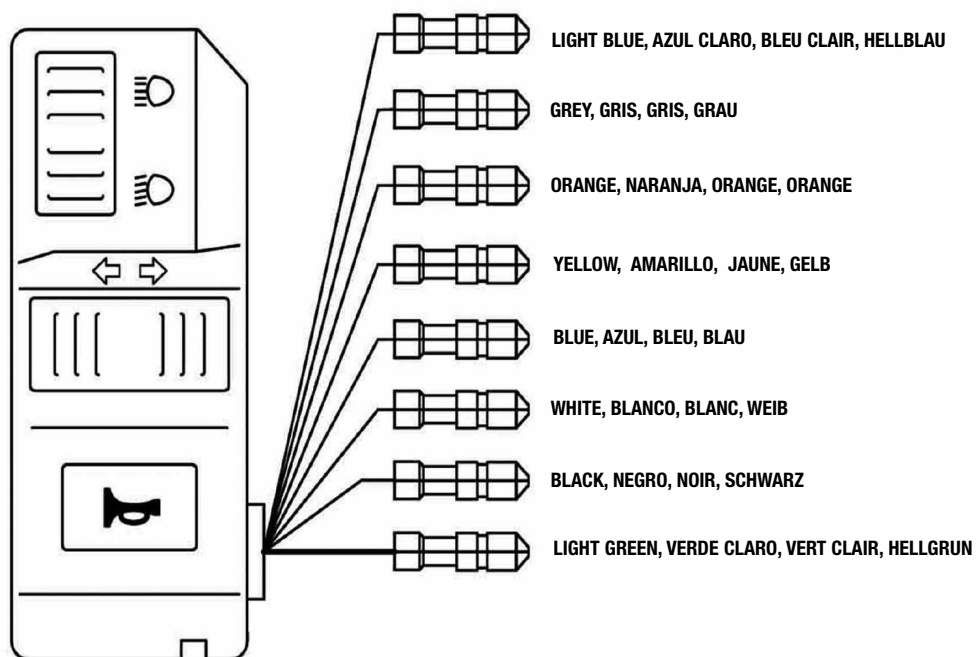

WIRING DIAGRAM FOR 46-68734

HI/LO			
	WHITE BLANCO BLANC WEIB	YELLOW AMARILLO JAUNE GELB	BLUE AZUL BLEU BLAU
	○	○	
		○	○

TURN			
	ORANGE NARANJA ORANGE ORANGE	GREY GRIS GRIS GRAU	LIGHT BLUE AZUL CLARO BLEU CLAIR HELLBLAU
	○	○	
			○

HORN		
	BLACK NEGRO NOIR SCHWARZ	LIGHT GREEN VERDE CLARO VERT CLAIR HELLGRUN
PUSH	○	○
FREE		