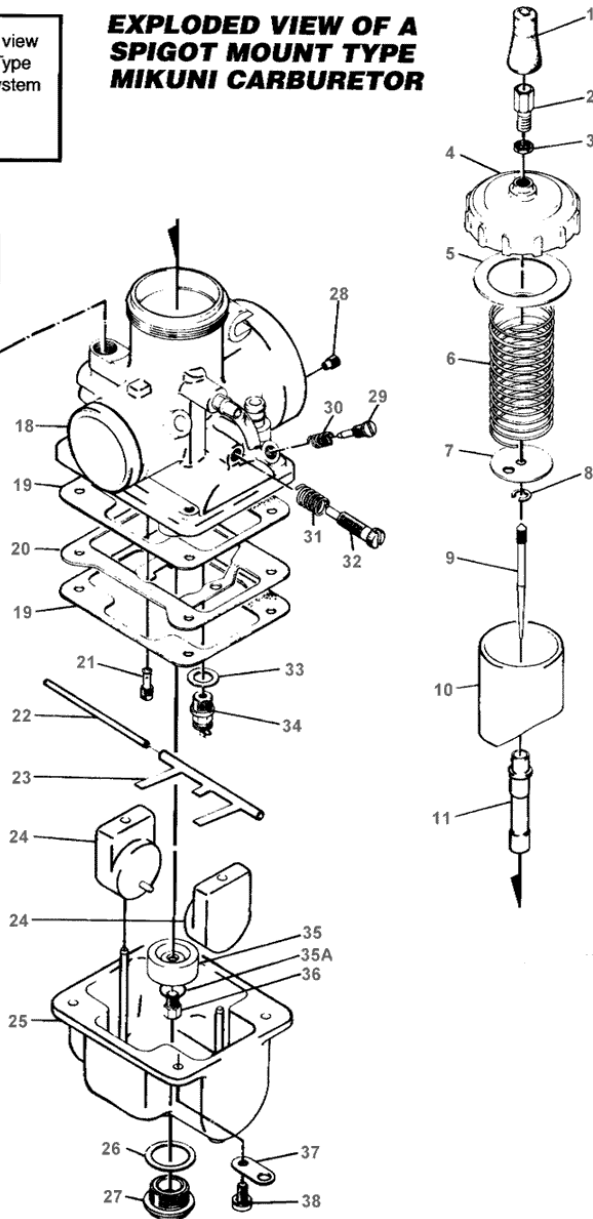

# MIKUNI VM CARBURETTOR PARTS

691-4042	MAIN JETS, SPECIFY SIZE 120 TO 300	
692-002350/A	CHOKE ASSY, ARM OPERATED, VM36-3	ST
692-002350/B	CHOKE ASSY, ARM OPERATED, VM30-3	ST
692-002351	CHOKE PLUNGER ASSY, CABLE OPER,	ST
692-002352	CHOKE PLUNGER ASSY, PULLUP TYPE	EA
692-01/30	CARB SET, MIKUNI 30MM, BONNIE, ETC	PR
692-01/32	CARB SET, MIKUNI 32MM, BONNIE, ETC	PR
692-01/34	CARB SET, MIKUNI 34MM, BONNIE, ETC	PR
692-02/30	CARB, MIKUNI 30MM, TR6, ETC.	EA
692-02/32	CARB, MIKUNI 32MM, TR6, ETC.	EA
692-02/34	CARB, MIKUNI 34MM, TR6, ETC.	EA
692-03/34	CARB, MIKUNI 34MM, NOR. SINGLE CAR	EA
692-03/36	CARB, MIKUNI 36MM, NOR. SINGLE CAR	EA
692-03/38	CARB, MIKUNI 38MM, NOR. SINGLE CAR	EA
692-04/26	CARB SET, MIKUNI 26MM, TRIDENT	ST
692-04/28	CARB SET, MIKUNI 28MM, TRIDENT	ST
692-05/32	CARB SET, MIKUNI 32MM COMMANDO, E	PR
692-05/34	CARB SET, MIKUNI 34MM COMMANDO, E	PR
692-06/34	CARB SET, MIKUNI 34MM VINCENT 10	PR
692-07/22	CARB, MIKUNI 22MM CUB, FLANGED	EA
692-159P-2	JET, NEEDLE, MIKUNI	EA
692-159P-4	JET, NEEDLE, MIKUNI	EA
692-159P-6	JET, NEEDLE, MIKUNI	EA
692-4/042	USE 691-4042	EA
692-4/053	USE 691-4053	EA
692-6DH3	NEEDLE, JET, MIKUNI	EA
692-6DH4	NEEDLE, JET, MIKUNI	EA
692-6DP17	NEEDLE, JET, MIKUNI	EA
692-6FJ6	NEEDLE, JET, MIKUNI	EA
692-B30/247	NUT, CABLE ADJ.	EA
692-B34/52-0.5	WASHER, NEEDLEVALVE, MIKUNI	EA
692-BS3097/2.0	JET, AIR, #2	EA
692-I-M22-10-3	ADJUSTER, CABLE, ANGLED*	EA
692-M12F/46A	SPRING, AIR ADJ. SCREW, MIKUNI	EA
692-M21/14	ADJUSTER, CABLE, STRAIGHT, STD. *	EA
692-VM20/214	SCREW, AIR ADJ, MIKUNI	EA
692-VM20/369	CLIP, JET NEEDLE	EA
692-VM22/18	CAP, RUBBER, THR. CABLE, ANGLED	EA
692-VM22210	JET, PILOT, STATE SIZE	EA
692-VM26/26	NEEDLE&SEAT, MIKUNI, 26-28MM (1.5	EA
692-VM26/46	CAP, RUBBER, THR. CABLE, STRAIGHT	EA
692-VM28/256	ADJUSTER, CABLE, STRAIGHT, LONG*	EA
692-VM32/65	SLIDE, 2.5, MIKUNI	EA
692-VM34/110	SLIDE, 2.5, MIKUNI	EA
692-VM34/114	BAFFLE PLATE, MIKUNI	EA
692-VM34/27	TOP CAP, CARB, 30-34MM MIKUNI	EA
692-VM34/30	GASK, FLOATBOWL, 30-34MM MIKUNI	EA
692-VM34/36	FLOAT, PLASTIC, MIKUNI	EA
692-VM34/39	NEEDLE&SEAT, MIKUNI, 30-38MM (3.3	EA
692-VM34/68	FLOATBOWL, VM34	EA
692-VM36/07	FLOATBOWL, VM36	EA
692-VM36/17	RING, MAINJET, MIKUNI	EA
692-VM36/20	GASK, FLOATBOWL, 36-38MM MIKUNI	EA