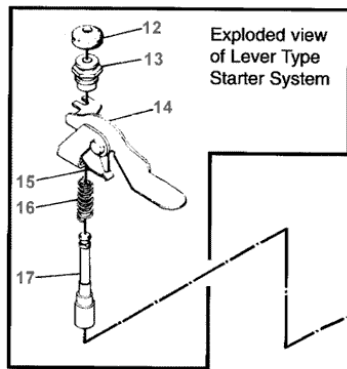

MIKUNI VM CARBURETTOR PARTS